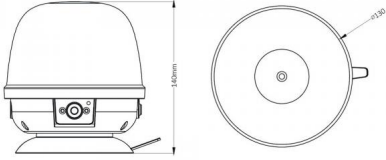

BRIODLIGHTS ALERT AMBRA VARNINGSLJUS

19501

ARLÖV 2021-03-02

Order telefon: 040-22 00 20
Order fax: 040-22 46 98
Order mail: e-handel@abkati.se

Postadress: PO Box 11, 232 21 Arlöv
Godsadress: Starrvägen 11-13, 232 61 Arlöv
<https://www.abkati.se>