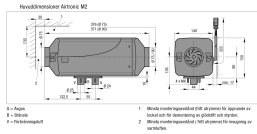

MALMÖ 2021-12-08

Order telefon: 040-22 00 20
Order fax: 040 22 46 98
Order mail: order@abkati.se

Postadress: Box 9095, 200 39 Malmö.
Godsadress: Olsgårdsgatan 3, 215 79 Malmö
abkati.se