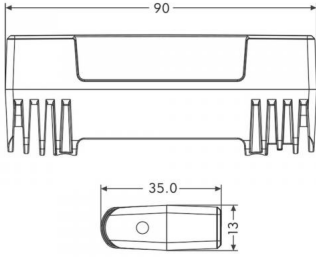

LED BLIXTLJUS NR6 R65 KLASS 2

277-2030

ARLÖV 2021-02-19

Order telefon: 040-22 00 20
Order fax: 040-22 46 98
Order mail: e-handel@abkati.se

Postadress: PO Box 11, 232 21 Arlöv
Godsadress: Starrvägen 11-13, 232 61 Arlöv
<https://www.abkati.se>