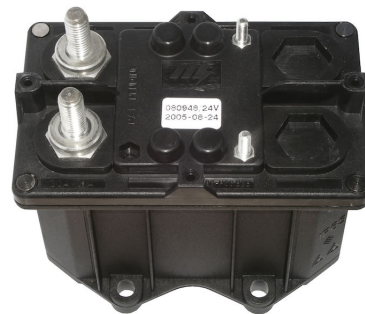

ELMANÖVRERAD HUVUDSTRÖMBRYTARE SPS

Med separat strömförsörjning (SPS). Bryter strömmen på + eller - sidan.

Tändningsnyckeln manövrerar huvudströmbrytaren att automatiskt stänga av all strömtillförsel. Olika fabrikat och modeller av traktorer och

lantbruksmaskiner kräver olika typer av huvudströmbrytare. Kontinuerlig

belastning: 250 A Tillfällig belastning: 2500 A i max 5 sek. Anslutningar: M10.

ADR-godkänd. Uppfyller RUS-reglerna.

| ARTIKELNR | BENÄMNING | REK CA PRIS |
|-----------|--|-------------|
| 51108949 | Batterifrånskiljare 12V Separat elmanövrerad | 1495.00 |
| 51108948 | Batterifrånskiljare 24V Separat elmanövrerad | 1495.00 |

| ARTIKELNR | IP-KLASS | TEMPERATURSPANN | LÄNGD | BREDD | HÖJD | SPÄNNING | AMPERE |
|-----------|----------|------------------|--------|-------|-------|----------|--------|
| 51108949 | 65/X7 | -40°C till +85°C | 144 mm | 95 mm | 98 mm | 12 V | 250 A |
| 51108948 | 65/X7 | -40°C till +85°C | 144 mm | 95 mm | 98 mm | 24 V | 250 A |