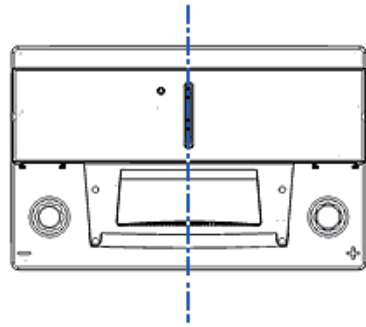

PROFESSIONAL DUAL PURPOSE

De största fördelarna

- Utformat för äldre husbilar, husvagnar och båtar

Mer information finns på www.varta-automotive.com

ORDERINFORMATION

ETN:	930 075 065
Artikelnummer:	930 075 065 B91 2
Kortnummer:	LFD 75
Streckkod:	4016987141113
Förpackningsenhet:	1
Palett:	48

TEKNISK INFORMATION

Volttal [V]:	12	Höjd [mm]:	190
Batterikapacitet [Ah]:	75	Bottenklack:	B13
Batterikapacitet 5h [Ah]:	64	Polställning:	0
Kallstartström CCA EN [A]:	650	Poltyp:	1
Marine Cranking Amps (SAE) @ 0°C:	813	Höljets storlek:	H6/L3
Längd [mm]:	278	Vikt fyllt och laddat:	19,500
Bredd [mm]:	175		