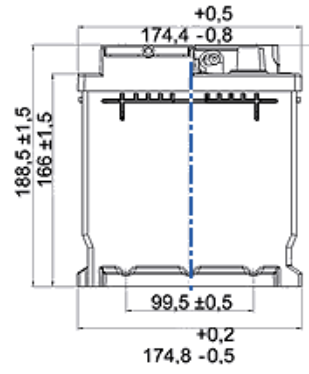

TEKNISK INFORMATION

Volttal [V]:	12	Höjd [mm]:	190
Batterikapacitet [Ah]:	75	Bottenklack:	B13
Batterikapacitet 5h [Ah]:	64	Polställning:	0
Kallstartström CCA EN [A]:	650	Poltyp:	1
Marine Cranking Amps (SAE) @ 0°C:	813	Höljets storlek:	H6/L3
Längd [mm]:	278	Vikt fyllt och laddat:	19,500
Bredd [mm]:	175		