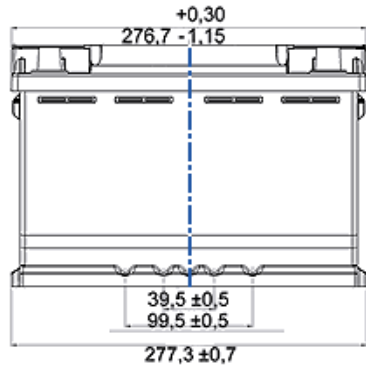

TEKNISK INFORMATION

Volttal [V]:	12	Höjd [mm]:	190
Batterikapacitet [Ah]:	75	Bottenklack:	B13
Batterikapacitet 5h [Ah]:	64	Polställning:	0
Kallstartström CCA EN [A]:	650	Poltyp:	1
Marine Cranking Amps (SAE) @ 0°C:	813	Höljets storlek:	H6/L3
Längd [mm]:	278	Vikt fyllt och laddat:	19,500
Bredd [mm]:	175		