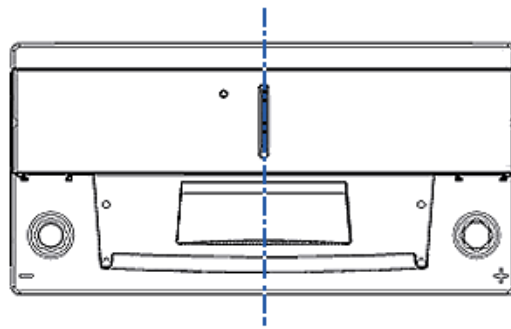

PROFESSIONAL DUAL PURPOSE

De största fördelarna

- Utformat för äldre husbilar, husvagnar och båtar

Mer information finns på www.varta-automotive.com

ORDERINFORMATION

ETN:	930 090 080
Artikelnummer:	930 090 080 B91 2
Kortnummer:	LFD 90
Streckkod:	4016987141120
Förpackningsenhet:	1
Palett:	36

TEKNISK INFORMATION

Volttal [V]:	12	Höjd [mm]:	190
Batterikapacitet [Ah]:	90	Bottenklack:	B13
Batterikapacitet 5h [Ah]:	77	Polställning:	0
Kallstartström CCA EN [A]:	800	Poltyp:	1
Marine Cranking Amps (SAE) @ 0°C:	1000	Höljets storlek:	H8/L5
Längd [mm]:	353	Vikt fyllt och laddat:	24,600
Bredd [mm]:	175		