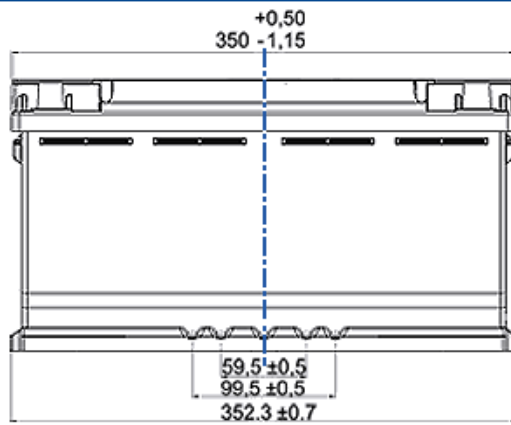

PROFESSIONAL DUAL PURPOSE

De största fördelarna

- Utformat för äldre husbilar, husvagnar och båtar

Mer information finns på www.varta-automotive.com

ORDERINFORMATION

ETN:	930 090 080
Artikelnummer:	930 090 080 B91 2
Kortnummer:	LFD 90
Streckkod:	4016987141120
Förpackningsenhet:	1
Palett:	36

TEKNISK INFORMATION

Volttal [V]:	12	Höjd [mm]:	190
Batterikapacitet [Ah]:	90	Bottenklack:	B13
Batterikapacitet 5h [Ah]:	77	Polställning:	0
Kallstartström CCA EN [A]:	800	Poltyp:	1
Marine Cranking Amps (SAE) @ 0°C:	1000	Höljets storlek:	H8/L5
Längd [mm]:	353	Vikt fyllt och laddat:	24,600
Bredd [mm]:	175		