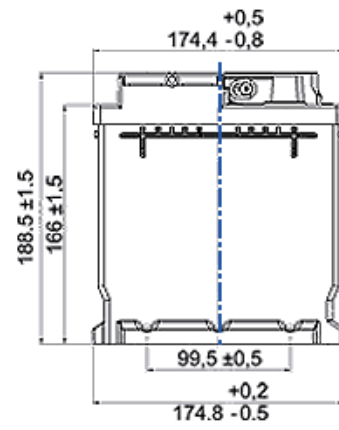

PROFESSIONAL DUAL PURPOSE

De största fördelarna

- Utformat för äldre husbilar, husvagnar och båtar

Mer information finns på www.varta-automotive.com

ORDERINFORMATION

ETN:	930 090 080
Artikelnummer:	930 090 080 B91 2
Kortnummer:	LFD 90
Streckkod:	4016987141120
Förpackningsenhet:	1
Palett:	36

TEKNISK INFORMATION

Volttal [V]:	12	Höjd [mm]:	190
Batterikapacitet [Ah]:	90	Bottenklack:	B13
Batterikapacitet 5h [Ah]:	77	Polställning:	0
Kallstartström CCA EN [A]:	800	Poltyp:	1
Marine Cranking Amps (SAE) @ 0°C:	1000	Höljets storlek:	H8/L5
Längd [mm]:	353	Vikt fyllt och laddat:	24,600
Bredd [mm]:	175		