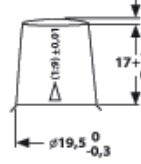

TEKNISK INFORMATION

Volttal [V]:	12	Höjd [mm]:	190
Batterikapacitet [Ah]:	90	Bottenklack:	B13
Batterikapacitet 5h [Ah]:	77	Polställning:	0
Kallstartström CCA EN [A]:	800	Poltyp:	1
Marine Cranking Amps (SAE) @ 0°C:	1000	Höljets storlek:	H8/L5
Längd [mm]:	353	Vikt fyllt och laddat:	24,600
Bredd [mm]:	175		

Terminal
POSITIVE

NEGATIVE

1 max.

1 max.