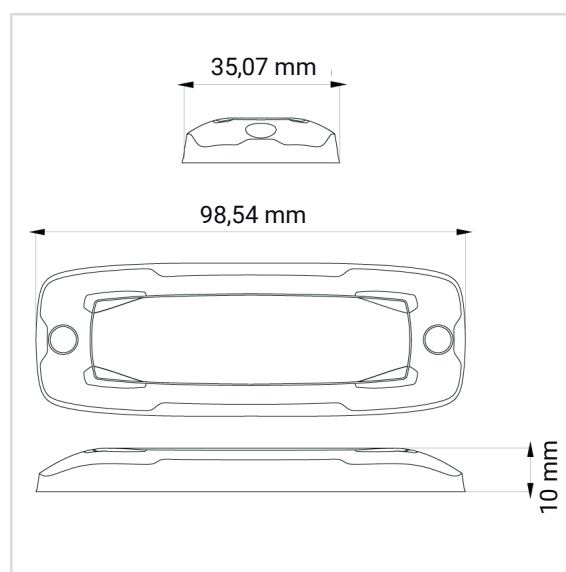

Artikelnr.	Benämning
14-XT6E-Y	Blyxtljus 12 LED orange E-godkänd ECE R65, 12/24V
14-XT6E-B	Blyxtljus 12 LED blå E-godkänd ECE R65, 12/24V
14-99M60X0	Vit sargt till XT6
14-99M60X2	Kromad sargt till XT6